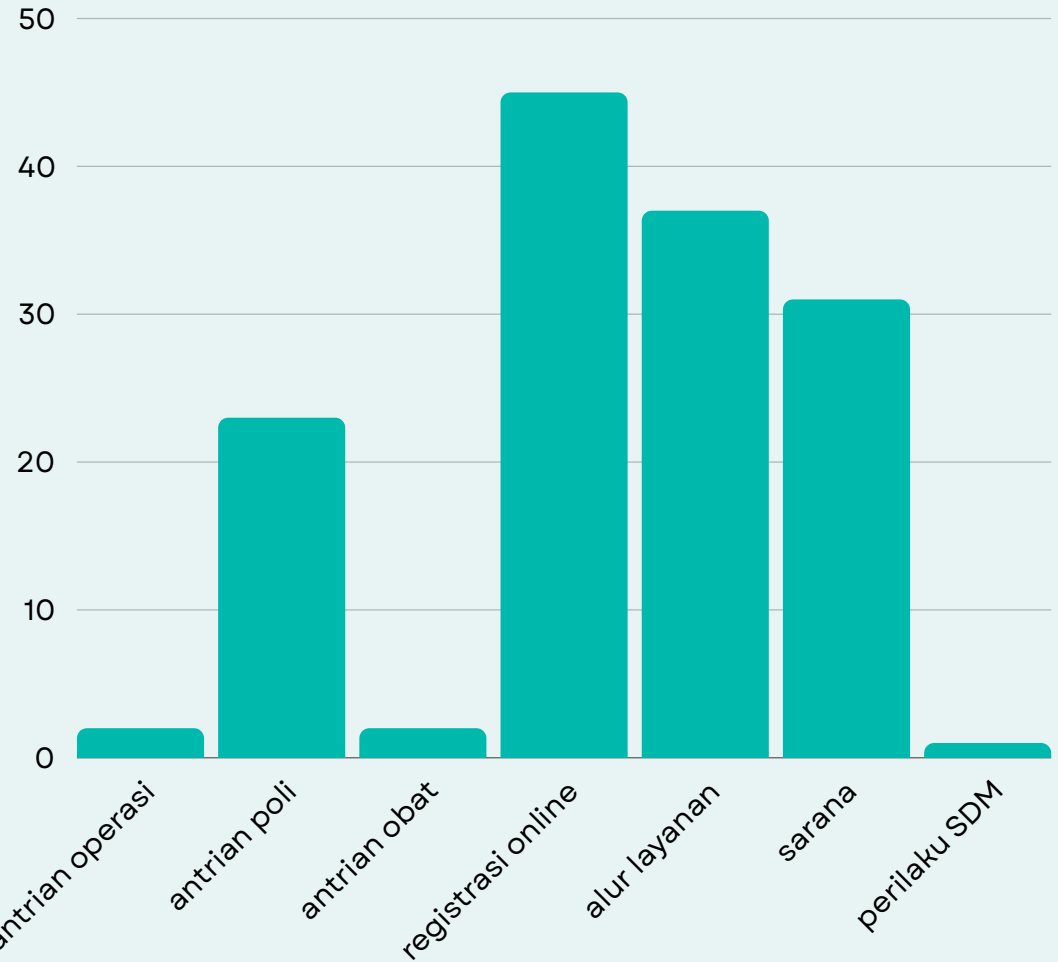

RS NGOERAH

APRIL 2024

JUMLAH PENGADUAN : 141

GRADING : HIJAU

SUBSTANSI

STATUS
SELESAI

100

PENGADUAN MASYARAKAT