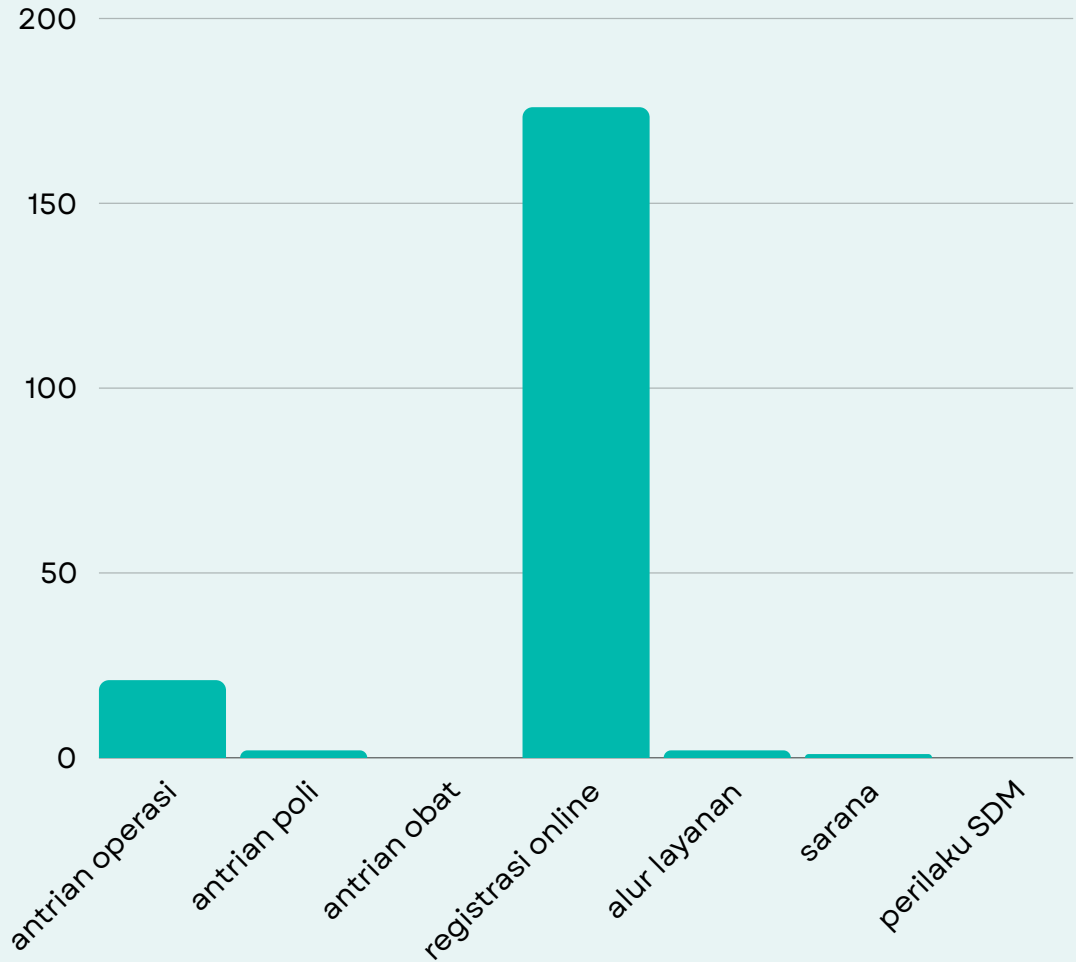

RS NGOERAH

MEI 2024

JUMLAH PENGADUAN : 180

GRADING : HIJAU

SUBSTANSI

STATUS
SELESAI

100

PENGADUAN MASYARAKAT