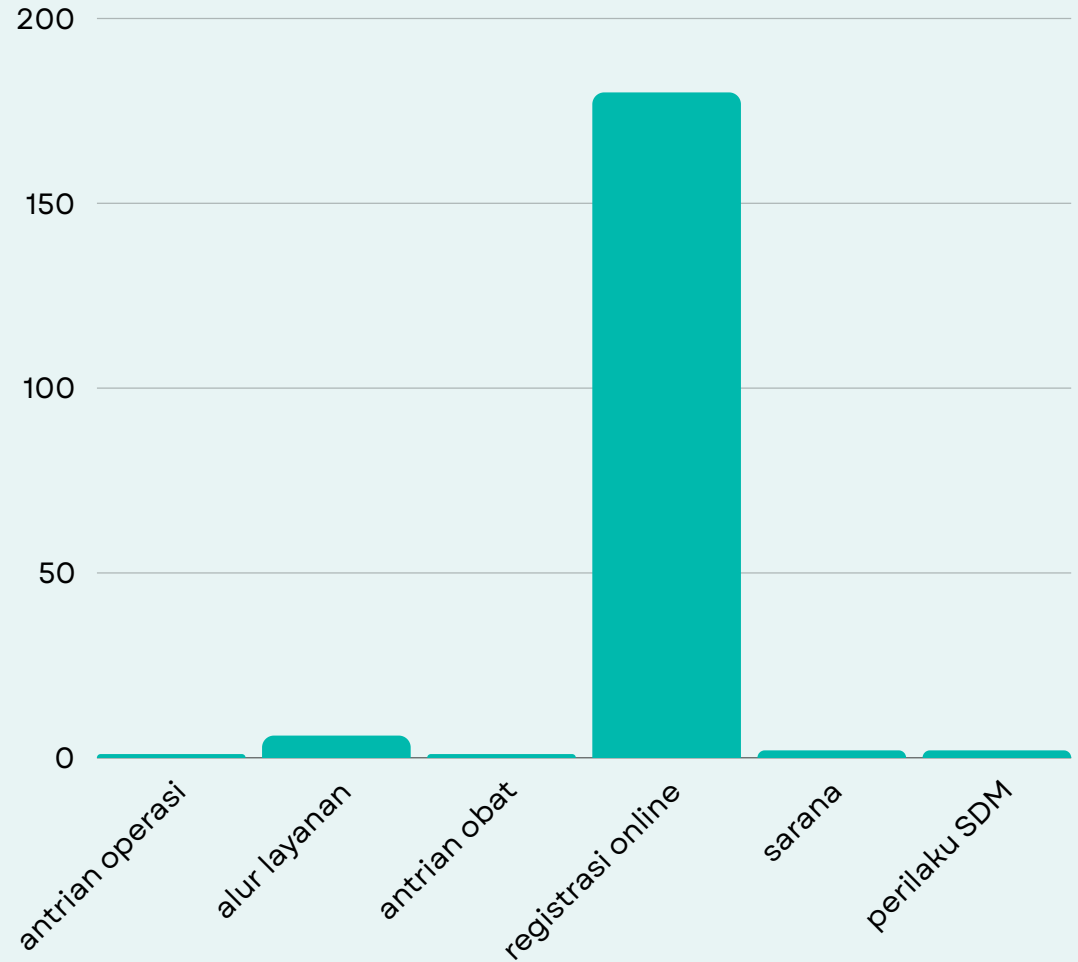

RS NGOERAH

JULI 2024

JUMLAH PENGADUAN : 192

GRADING : HIJAU

SUBSTANSI

STATUS
SELESAI

100

PENGADUAN MASYARAKAT