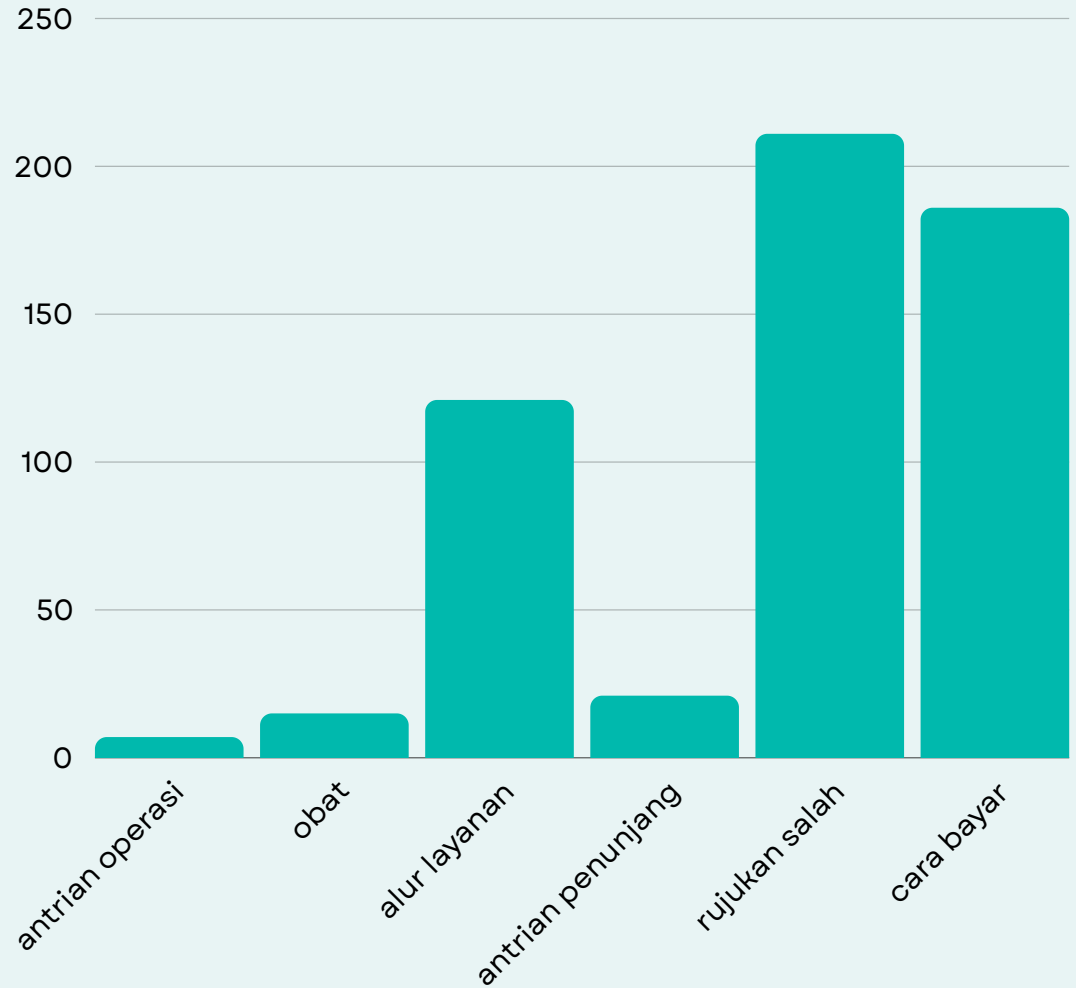

PENGADUAN MASYARAKAT

RS NGOERAH

JANUARI 2024

JUMLAH PENGADUAN : 561

GRADING : HIJAU

SUBSTANSI

STATUS
SELESAI

100

PENGADUAN MASYARAKAT

RS NGOERAH
FEBRUARI 2024

JUMLAH PENGADUAN : 451

GRADING : HIJAU

SUBSTANSI

STATUS
SELESAI

100

PENGADUAN MASYARAKAT