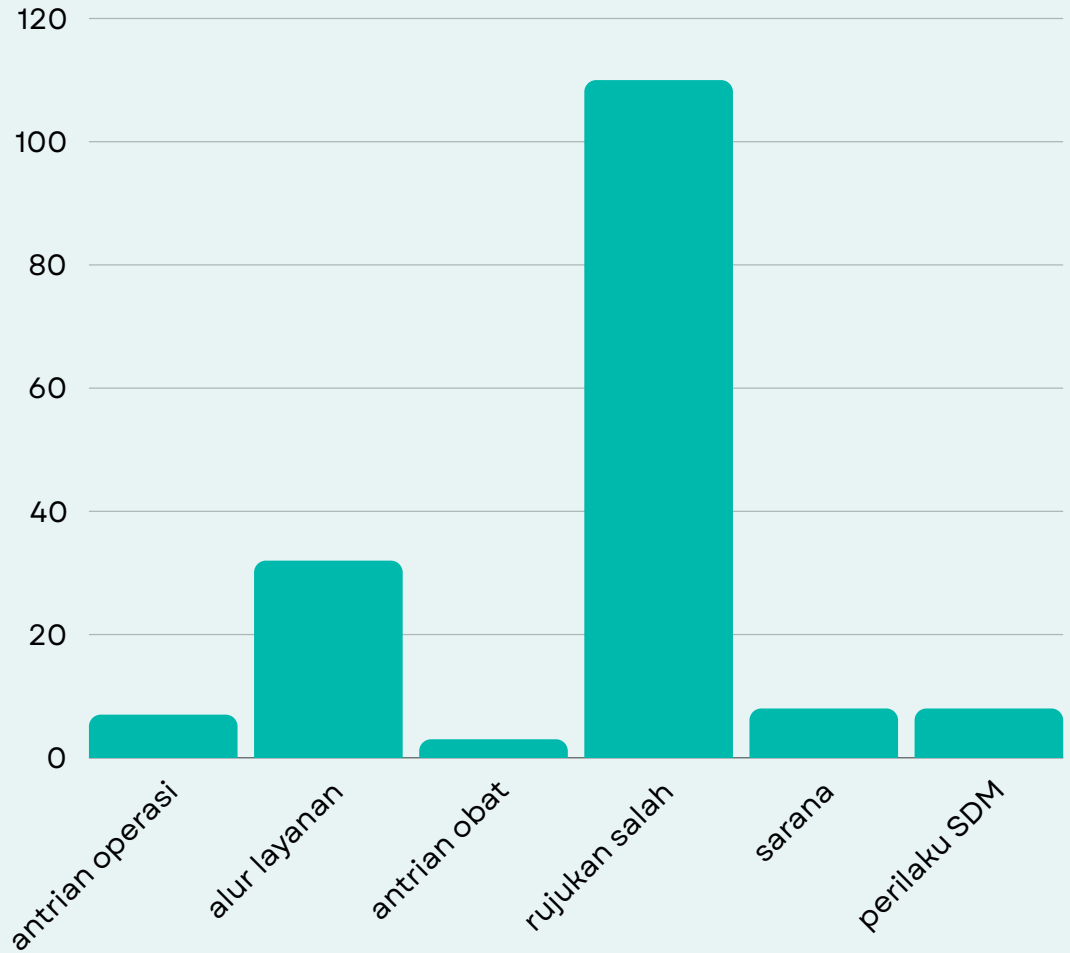

RS NGOERAH
AGUSTUS 2024

JUMLAH PENGADUAN : 168

GRADING : HIJAU

SUBSTANSI

STATUS
SELESAI

100

PENGADUAN MASYARAKAT

RS NGOERAH