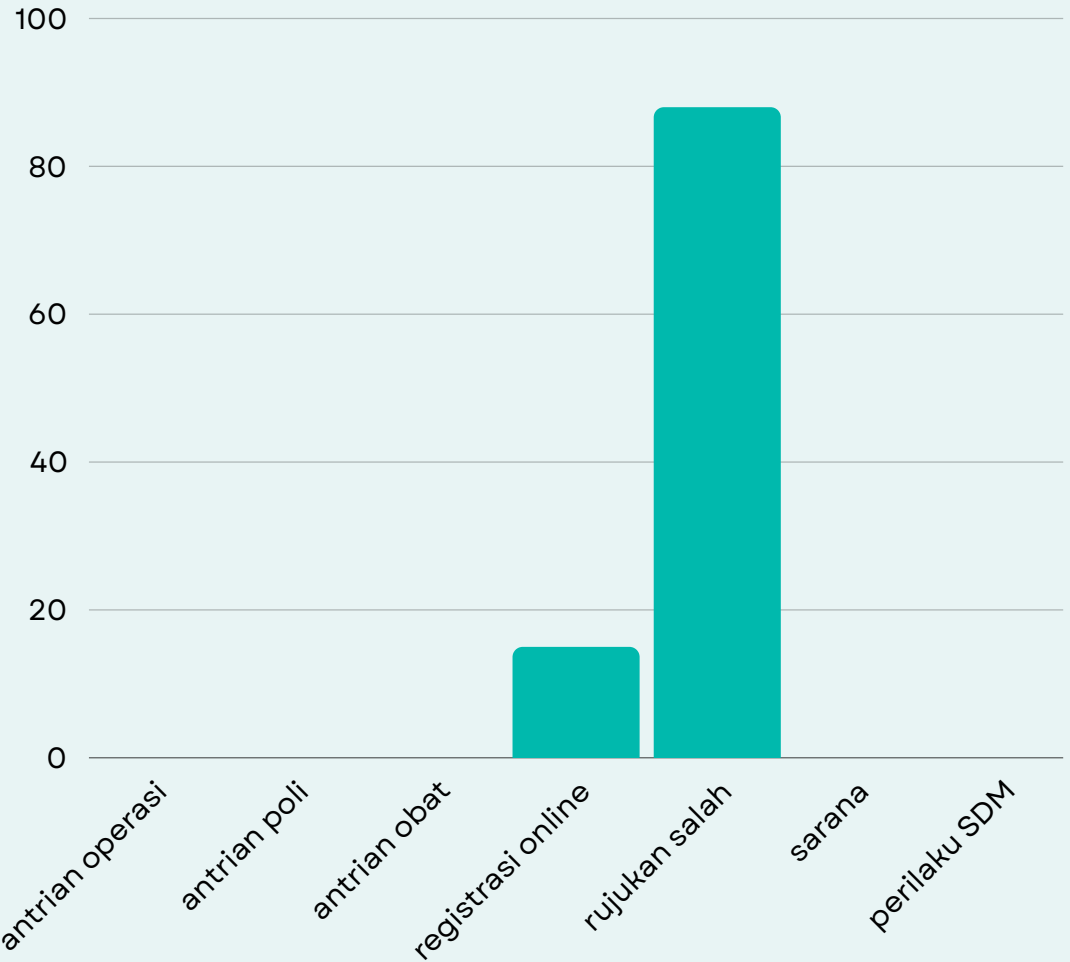

RS NGOERAH

JUNI 2024

JUMLAH PENGADUAN : 103

GRADING : HIJAU

SUBSTANSI

STATUS
SELESAI

100

PENGADUAN MASYARAKAT

RS NGOERAH

JULI 2024

JUMLAH PENGADUAN : 192

GRADING : HIJAU

SUBSTANSI

STATUS
SELESAI

100

PENGADUAN MASYARAKAT