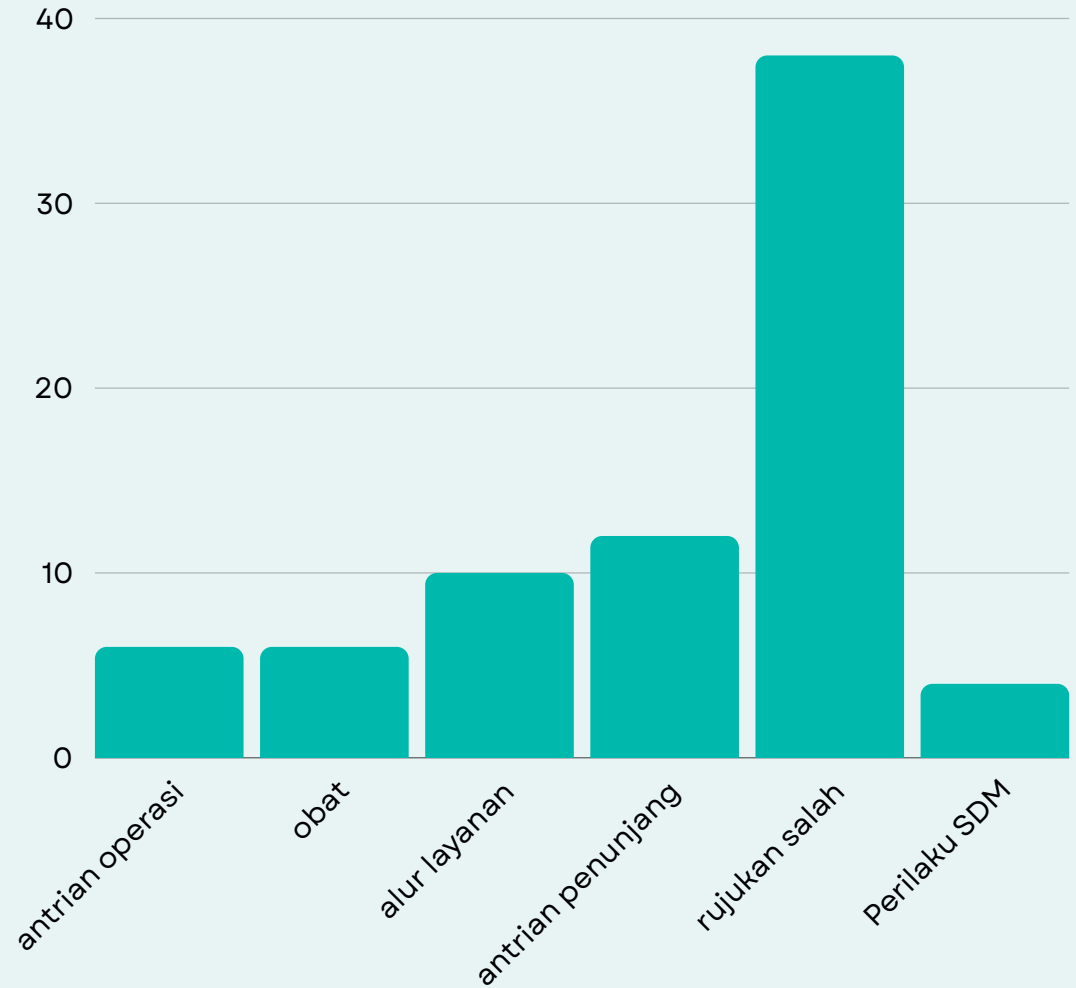

RS NGOERAH

MARET 2024

JUMLAH PENGADUAN : 76

GRADING : HIJAU

SUBSTANSI

STATUS
SELESAI

100

PENGADUAN MASYARAKAT