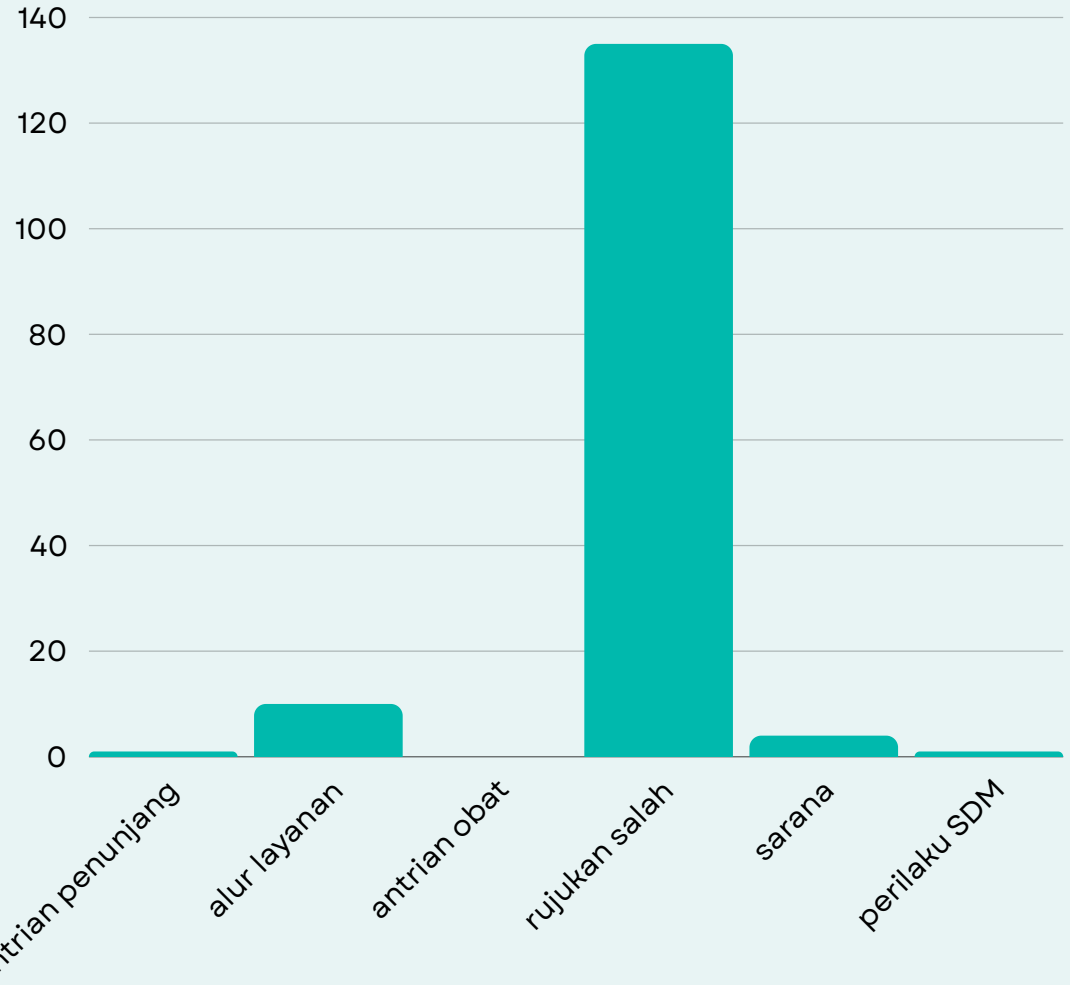

SEPTEMBER 2024

JUMLAH PENGADUAN : 151

GRADING : HIJAU

SUBSTANSI

STATUS
SELESAI

100

PENGADUAN MASYARAKAT

RS NGOERAH
OKTOBER 2024