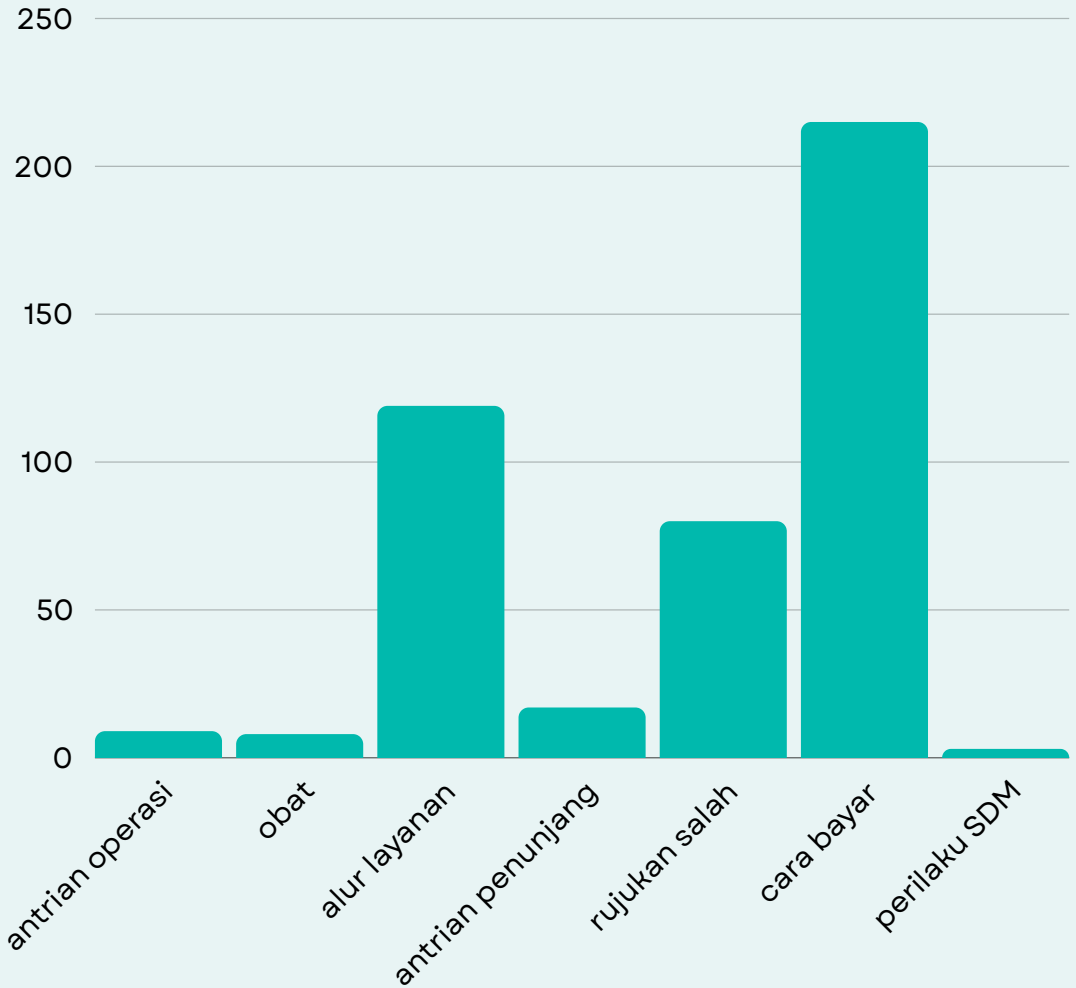

PENGADUAN MASYARAKAT

RS NGOERAH
FEBRUARI 2024

JUMLAH PENGADUAN : 451

GRADING : HIJAU

SUBSTANSI

STATUS
SELESAI

100

PENGADUAN MASYARAKAT