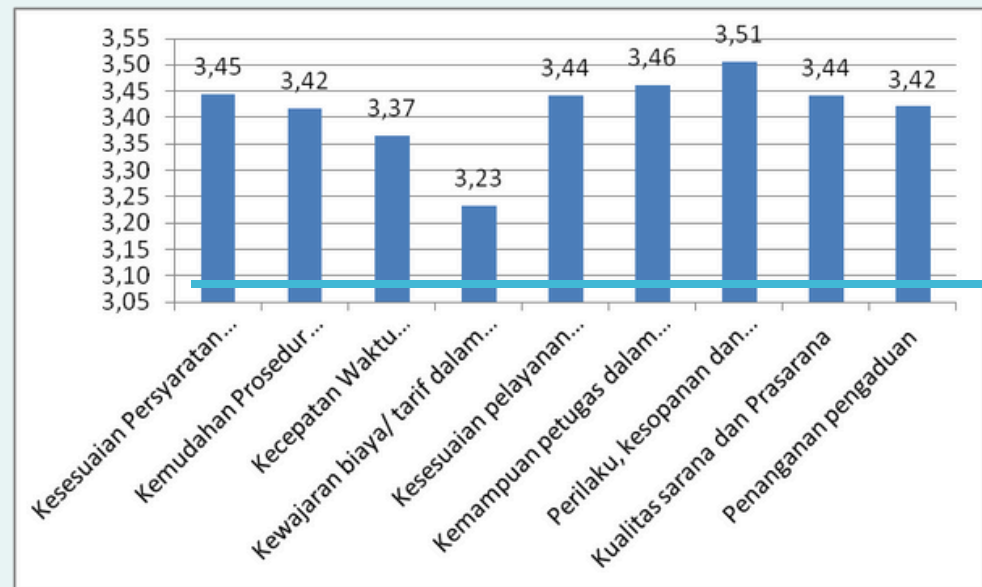

INDEKS KEPUASAN MASYARAKAT

RSUP Prof. Dr. I. G. N. G. Ngoerah

PEBRUARI 2024

KINERJA
BAIK

85.38
NILAI IKM

IKM : 85.38

MUTU : B

KINERJA : BAIK

RESPONDEN : 292

Target
3.06